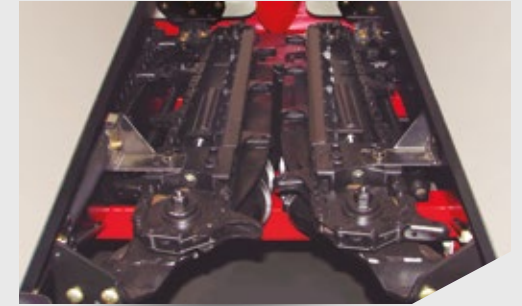

Tecnología para una performance diferencial.

Rolos espigadores: de 4 placas afiladas para triturar los tallos, o de 6 placas de acero, para un rastrojo más alto.

Cadenas alzadoras de 52 eslabones: permiten llegar más abajo que con cualquier otro cabezal maicero.

Ruedas tensoras: de alta durabilidad, forjadas y tratadas térmicamente.

Nuevos zafes individuales: aseguran la protección de los elementos mecánicos.

Cajas de fundición de aluminio: disminuyen el peso total de la máquina.

Placas espigadoras: presentan bordes endurecidos para prolongar la vida útil. Su regulación centralizada es accionada por un actuador eléctrico o hidráulico. Desde la cabina se puede modificar la apertura de estas placas, obteniendo la máxima performance en cultivos de condiciones variables.

Punteras y capots: de nuevo diseño, con regulación de altura y plegado para transporte e inspección. Disponibles en chapa o polietileno.

Opcionales: copiador de terreno y piloto automático. Se pueden seleccionar en la configuración personalizada.